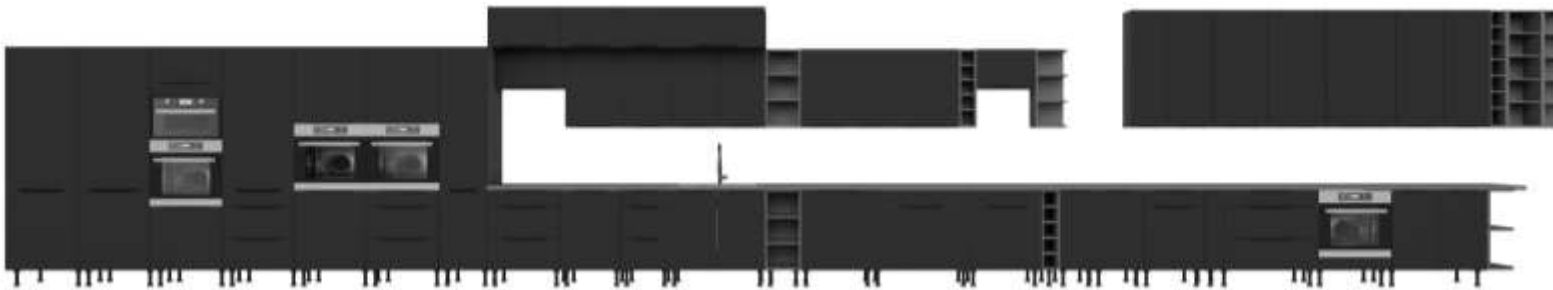

MEBLE KUCHENNE

WSZYSTKIE WERSJE KOLORYSTYCZNE

ARIA BL/ANT KUCHNIA

Fronty: Płyta laminowana 16 mm
Black AFM (ABS)

Korpus: Płyta laminowana 16 mm
Antracyt (melamina)

Uchwyt: Uchwyt UA-HEXA czarny
Rozstaw 64 mm - 320 mm

Blat: 38-U12290 Antracyt
system cichego domykania frontów i szuflad
kuchnia na regulowanych stópkach
brak cokołu w paczce z korpusem